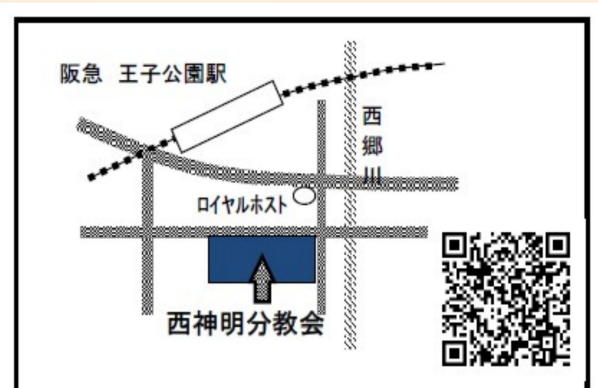

# ようぼく 一斉活動日

**日時 10月29日(日) 13時**

ともに歩もう ひながたを胸に

**場所 天理教西神明分教会**

灘区城内通1-3-14 TEL861-2287

公共交通機関でお越し下さい

参加御供 300円

「教区・支部情報ねっと」  
から最新情報をご確認の上、  
ご参加ください。

教区・支部情報ねっと | Q

QRコードを読み取って頂くと地図が表示されます

天理教教会本部