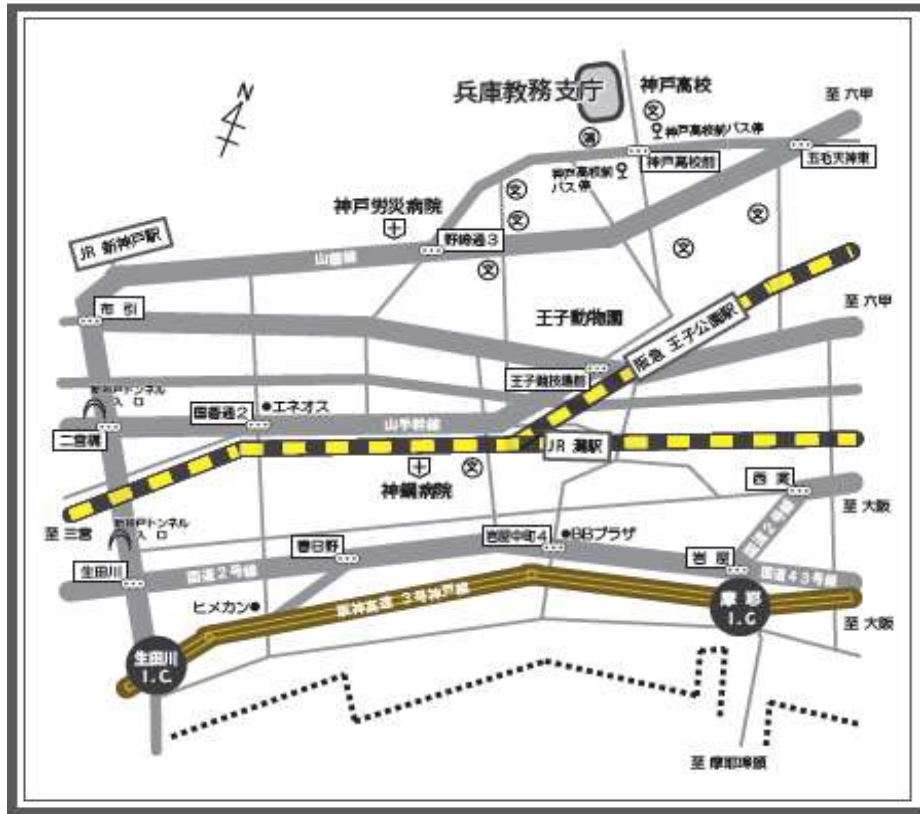

# 会場案内図

## 兵庫教務支庁 交通アクセスMAP

### <電車・バス等の交通機関をご利用の際は…>

市営バスをご利用頂くと便利です。

- ◆三宮駅…市営バス「②系統」又は「⑩系統」
- ◇阪急六甲駅…市営バス「②系統」
- ◆JR六甲道駅…市営バス「⑩系統」

神戸高校前バス停で下車し、交差点から坂を登り、徒歩5分。

※QRコードを読み取って頂くと会場の地図が表示

駐車場の用意もございますのでお車でのご参加もお待ちしています  
持参品:おつとめ勉強に扇は不要です。ひのきしんの方は軍手ご持参下さい

### 送迎のご案内

- ①バス停北側神戸高校体育館前より教務支庁までお送りする車を用意します。  
12時30分～13時15分(最終時間)
- ②西神明分教会より教務支庁までお送りする車を用意します。  
12時45分出発。時間までにご集合下さい。時間厳守でお願いします。

送迎に関するの問い合わせ先  
神栄分教会 今北知行 090-4283-5207

西神明分教会 灘区城内通1-3-14