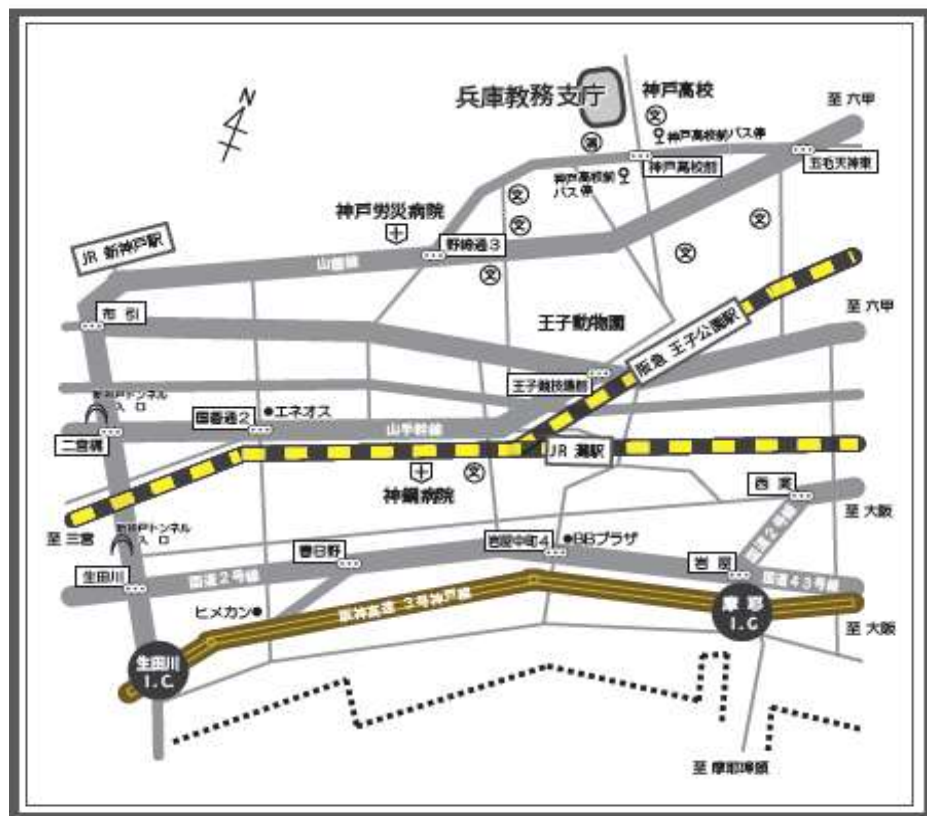

会場案内図

兵庫教務支庁 交通アクセスMAP

<電車・バス等の交通機関をご利用の際は…>

市営バスをご利用頂くと便利です。

- ◆三宮駅…市営バス「②系統」又は「⑩系統」
- ◇阪急六甲駅…市営バス「②系統」
- ◆JR六甲道駅…市営バス「⑩系統」

神戸高校前バス停で下車し、交差点から坂を登り、徒歩5分。

※QRコードを読み取って頂くと会場の地図が表示されます

駐車場の用意もございますのでお車でのご参加もお待ちしております。

送迎のご案内

- ①バス停北側神戸高校体育館前より教務支庁までお送りする車を用意します
- ②西神明分教会より教務支庁までお送りする車を用意します。

どちらも12時から13時まで随時運行します。

西神明分教会 灘区城内通1-3-14
TEL861-2287