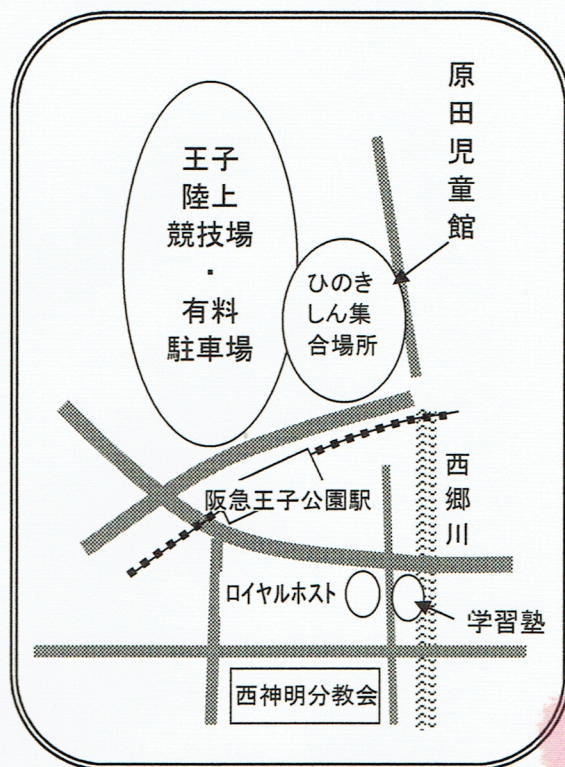

立教189年

全教一斉

ひのきしんデー

4月29日 (水・祝)

ひのきしん場所

王子町公園

集合場所

原田児童館前

阪急王子公園駅東口北側

駅より徒歩1分

時間

午前9時30分～11時30分

その他

ゴミ袋・軍手は、各自でご用意下さい。

火バサミ、ほうきなども数に限りがありますので、出来るだけ各自でご用意下さい。

雨天の場合は4月30日(木)
に順延させていただきます

「かしのもの・かりもの」を心に
一手一つに ひのきしん

📍お近くの会場は
「教区・支部情報ねっと」で
ご確認くださいませ