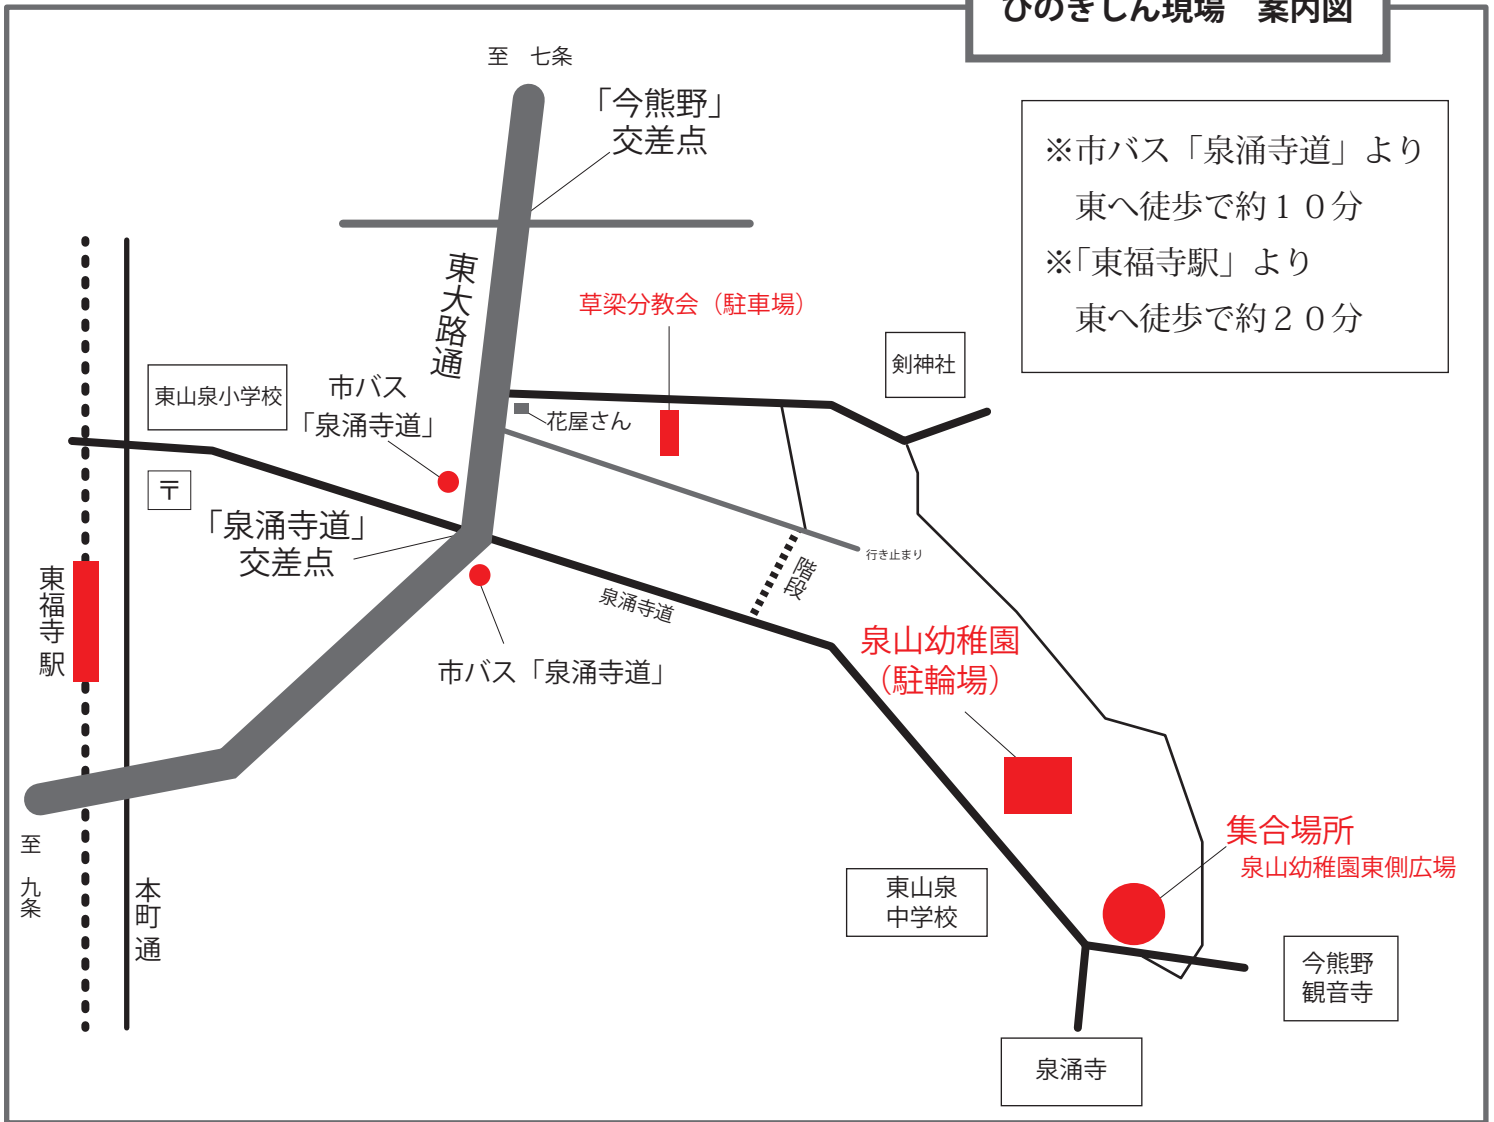

ひのきしん現場 案内図

※市バス「泉涌寺道」より
東へ徒歩で約10分
※「東福寺駅」より
東へ徒歩で約20分

- ▶周辺には、駐車場がございませんので、公共交通機関や自転車、バイクでお越しください。
- ▶自転車、バイクでお越しの方は、泉山幼稚園に停めてください。
- ▶年配の方や体の不自由な方の送迎車用の駐車は、草梁分教会に停めてください。(台数に限りがあります)
- ▶送迎車が出ます。
 - ・ 8時45分 京城大教会 出発
 - ・ 9時15分 草梁分教会 出発
- ▶ひのきしん現場および周辺は禁煙となっています。ご了承ください。

※ご不明な点など、ございましたら

林 正一 (東山支部・ひのきしん部長 TEL090-6323-6616) まで、お気軽にお問合せください。