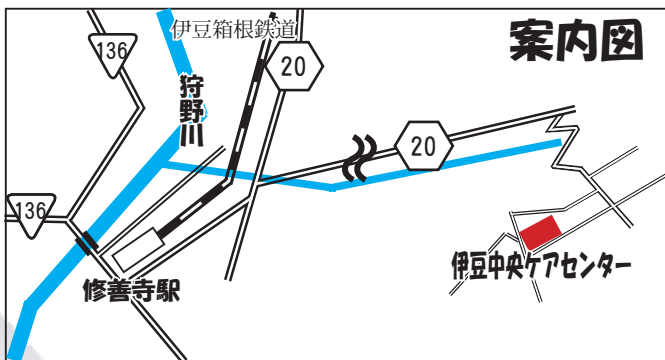

# 立教188年 全教一斉 ひのきしんデー

4月29日  
火祝

伊豆支部2組 会場案内  
2組……伊豆の国市・  
伊豆市（旧土肥町除く）

午前9時～12時  
伊豆中央ケアセンター

※2組のうち、函南町、旧伊豆長岡町の方は  
1組会場（三島総合病院）へお越し下さい。

内容 センター内除草  
軍手、鎌などご持参ください  
刈払い機がある方は是非お願いします

※刈払機取扱作業安全衛生教育修了者歓迎します。

成人の旬  
一手一つにひのきしん