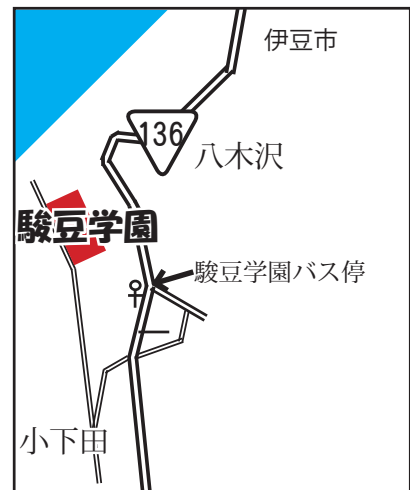

立教188年 全教一斉 ひのきしんデー

4月29日

祝火

伊豆支部3組

午前9時～
午前9時～

駿豆学園

戸田郷土資料館

伊豆市土肥地区の方は駿豆学園へ
沼津市戸田地区の方は戸田郷土資料館へお越しください。

駿豆学園案内

戸田造船郷土資料博物館

この子等の背負って生まれた障害を

成人の旬
一手一つにひのきしん