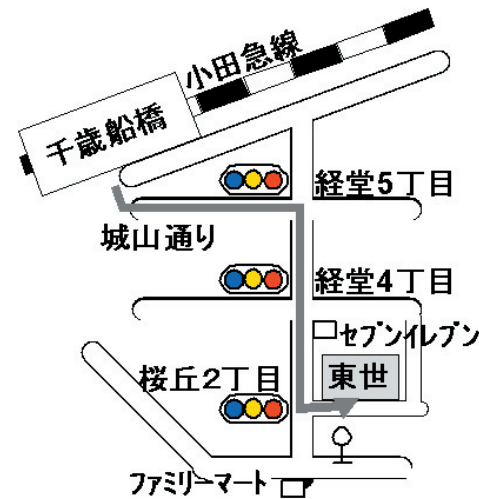

世田谷西部支部ホームページ

<https://tenrikyou-setagayaseibu.jimdofree.com/>

☆支部行事のお知らせ

- ・支部幹事会
1月30日(土) 10時より
会場 東世分教会
- ・教区ひのきしん
1月はありません
- ・婦人会例会
1月はお休みとさせていただきます

1 月支部例会

日時 1月30日(土) 10時半
会場 東世分教会
会長 岡庭正行
内容 おつとめ、支部長挨拶、各部各会からの連絡
住所 桜丘 2-6-3
TEL 03-3429-3271
小田急線千歳船橋駅徒歩十分
※マスクを着用し、無理のない範囲
でお越しください