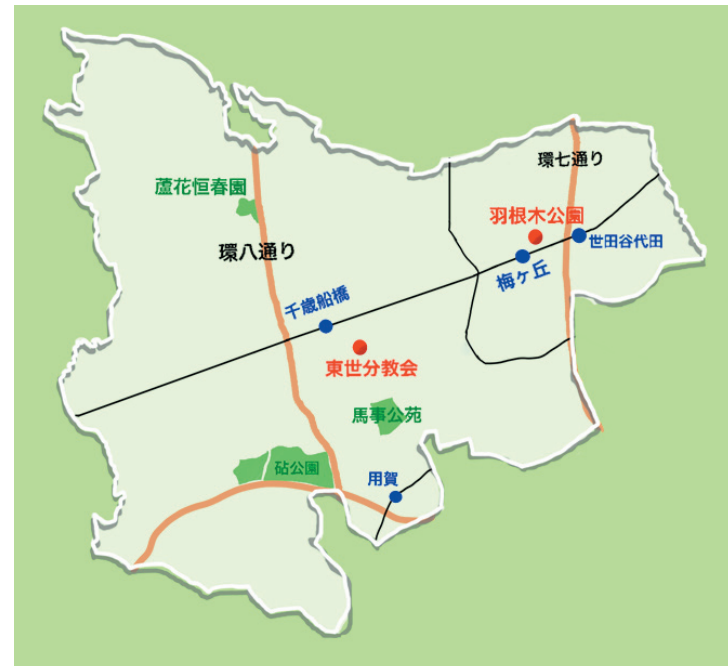

世田谷西部支部会場マップ

※体調に不安のある方は参加をお控えください。

※雨天中止です。

※情報は変更になる可能性があります。

直前にホームページなどで最新の情報をご確認ください。

世田谷西部支部ホームページ
<https://tenrikyou-setagayaseibu.jimdofree.com/>