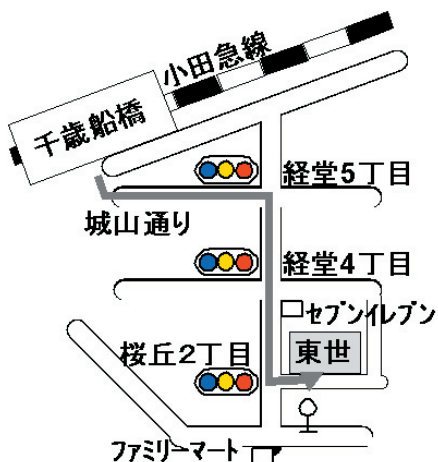

世田谷西部支部

令和4年10月1日発行

〒157-0065

上祖師谷7-20-6

TEL 3300-5653

10月

天理教世田谷西部支部（東麻分教会内）発行責任者 馬場 理

編集 支部編集部

東京教区

「みんなでひのきしん」始動

「みんなでひのきしん」ってなに？

東京教区として提唱している活動です。立教185年10月26日に発布される「諭達」を東京教区としてしっかりと受けさせていただき、教祖140年祭の準備に入るための常時活動のひとつとして、教区長室より打ち出されました。

年齢に関係なく誰もが取り組みやすい「ひのきしん」を通して、東京教区としての新たな実動へとつなげていくことをねらいとしています。

世田谷西部支部では

毎月の月末の支部例会後に、ゴミ拾いを実施する形とします。

同時に、感染症の影響により中止していた講話当番の先生のお話も再開し、例会に来てくれた方に少しでも喜んでもらえるような例会開催を目指します。

10月支部例会

日時 10月30日（日） 10時～

会場 東世分教会（桜丘2-6-3）

TEL 03-3429-3271

会長 岡庭正行

内容 参拝の後、支部長挨拶、

各部各会からの連絡事項、講話

※例会後、「みんなでひのきしん」実施

※幹事会も例会にて実施とします

交通 小田急線千歳船橋駅徒歩10分