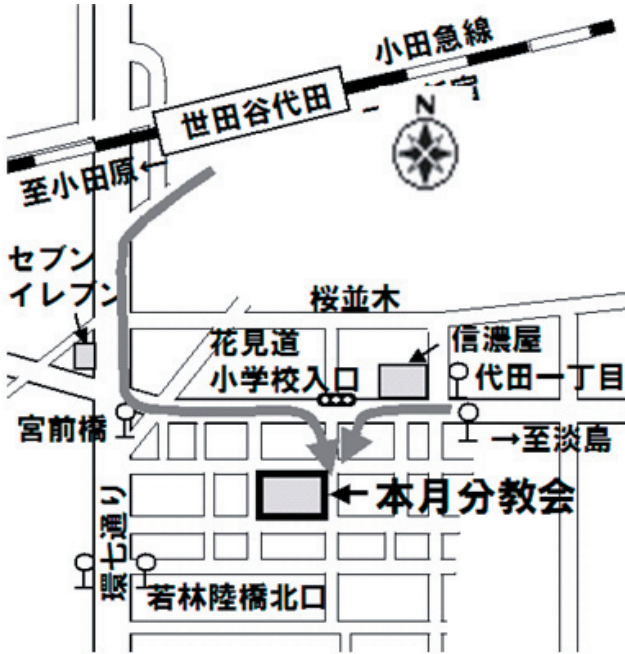

日時 5月30日（木）10時

会場 本月分教会

会長 中川 真地

内容 支部長挨拶、連絡事項

※事務指導のため内容簡略化

住所 代田1-26-19

TEL 03-3413-7771

小田急線 世田谷代田より徒歩十五分

4組1名

・婦人会例会

日時 5月18日（土）10時

会場 本露分教会（世田谷区北沢5-38-28）

内容 出前講座「今日からはじめる震災対策」

・羽根木公園月例ひのきしん

日時 5月から11月までの毎月22日

午前9時半～11時まで