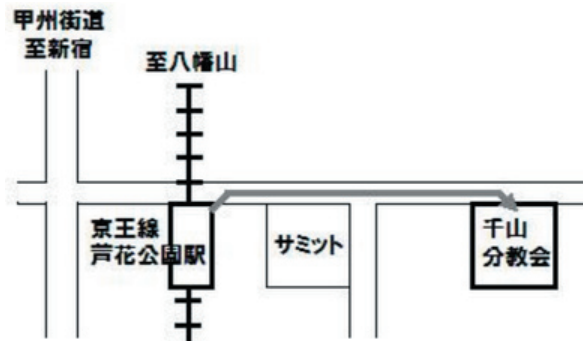

4. 教会本部からのビデオメッセージ

5. 講話 橋本 渉氏 (玉川分教会)

6. 閉会挨拶

※詳細は支部ホームページにも掲載しております

【会場】 千山分教会

住所 世田谷区南烏山 2-32-1

Tel 03-3300-5826

京王線 芦花公園駅下車 徒歩5分

○託児あり

○公共交通機関をご利用ください

「世田谷西部支部公式LINE」

が開設されました

- 支部行事などの情報をいち早くお知らせ
- LINEで気軽に問い合わせができる

※グループLINEとは違い、メッセージは管理者にのみ届くので、他の登録者にメッセージが見られることはありません

ぜひ友達登録をお願いします! 登録はQRコードから↑

せた
にし