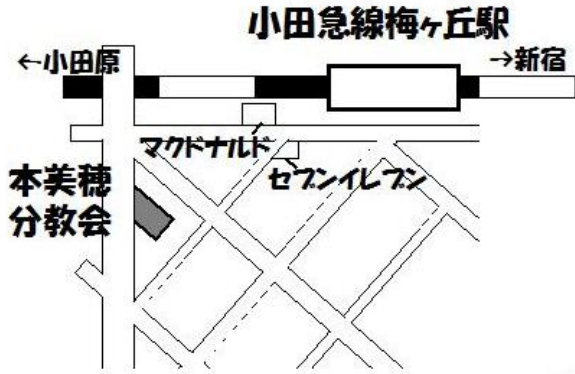

日時 3月30日(日) 10時～

会場 本美穂分教会

会長 竹下 光明

内容 参拝、おつとめの後、支部長挨拶、各部各会からの連絡事項、講話

住所 住所 世田谷区梅丘 1・12・11

TEL 03-3429-1

交通

小田急線
梅ヶ丘駅下車
徒歩3分